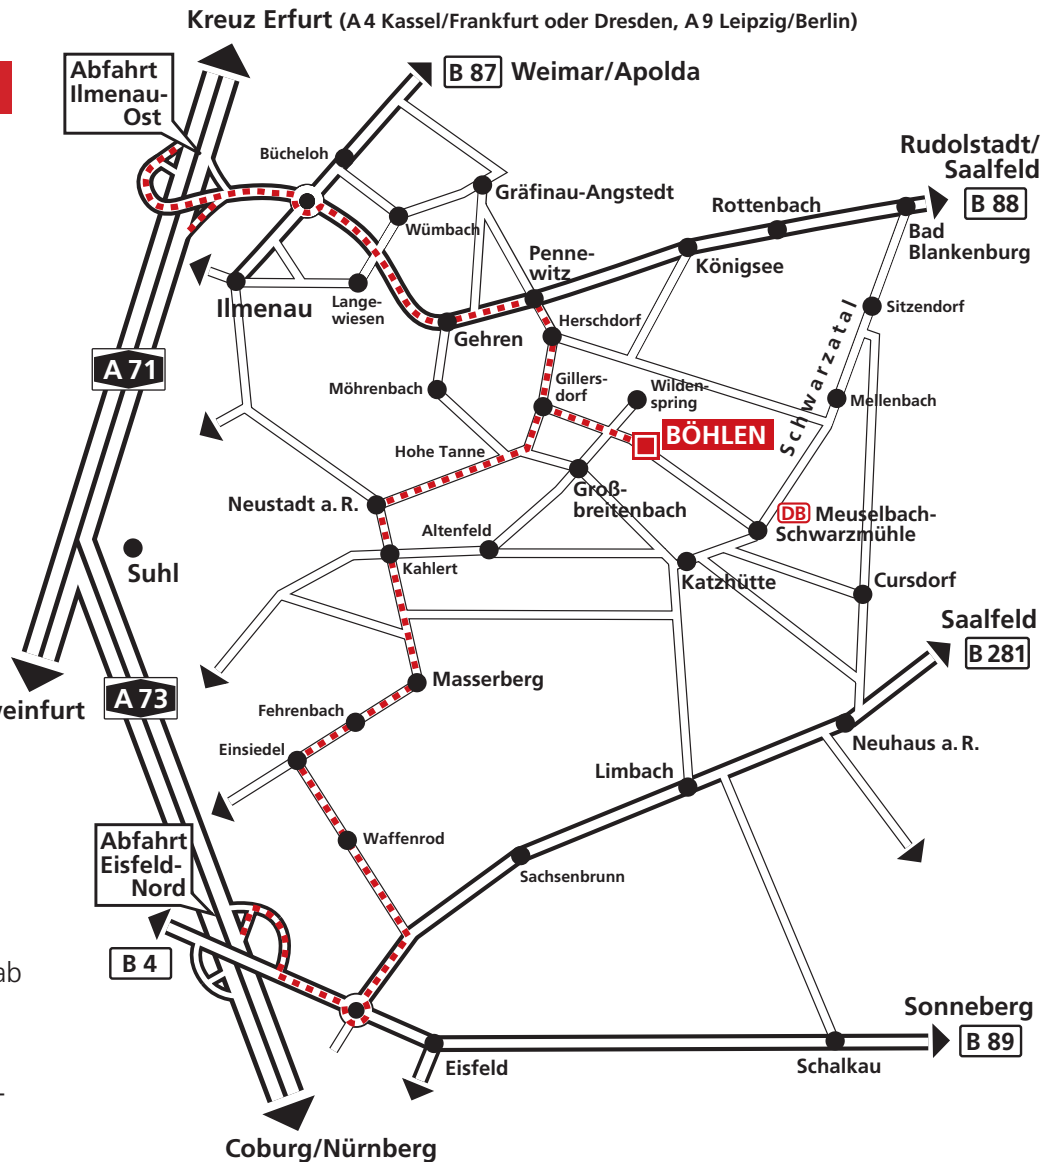

Anreise mit dem Auto

Aus Richtung Süddeutschland:

Entweder über Schweinfurt auf die A71 Richtung Erfurt bis **A71 Abfahrt Ilmenau Ost** oder über Nürnberg und die A73 Richtung Coburg/Suhl/Erfurt bis **A73 Abfahrt Eisfeld Nord**.

Aus allen anderen Richtungen:

Über die A4 bis Kreuz Erfurt, dort auf die A71 Richtung Schweinfurt bis **A71 Abfahrt Ilmenau Ost**.

WEITERFAHRT

Von A71 Abfahrt Ilmenau Ost:

Im Kreisverkehr geradeaus (2. Ausfahrt) auf der B88 über Gehren bis Pennewitz, dort rechts ab über Herschdorf bis Gillersdorf, dort links nach Böhlen, hier die erste Straße direkt nach der Ampel-Engstelle rechts ab (Spielstraße), nach 100 m links: Ankunft.

Von A73 Abfahrt Eisfeld Nord:

Links ab Richtung Masserberg, im Kreisverkehr links (3. Ausfahrt), nach ca. 2 km wieder links ab nach Masserberg (über Waffenrod, Fehrenbach), weiter bis Neustadt a. Rennsteig, dort Kreisverkehr rechts (1. Ausfahrt), nach 3 km Kreuzung »Hohe Tanne« 2. links ab nach Gillersdorf, dort rechts ab nach Böhlen, hier die erste Straße direkt nach der Ampel-Engstelle rechts ab (Spielstraße), nach 100 m links: Ankunft.

Aktuelle Straßensperrungen:

Finden Sie auf unserer Website unter www.sommer-akademie.com/anfahrt

Thüringische Sommerakademie
Böhlen/Thüringen
Ortsstraße 129
Telefon 03 67 81 – 299 34

Ankunft...